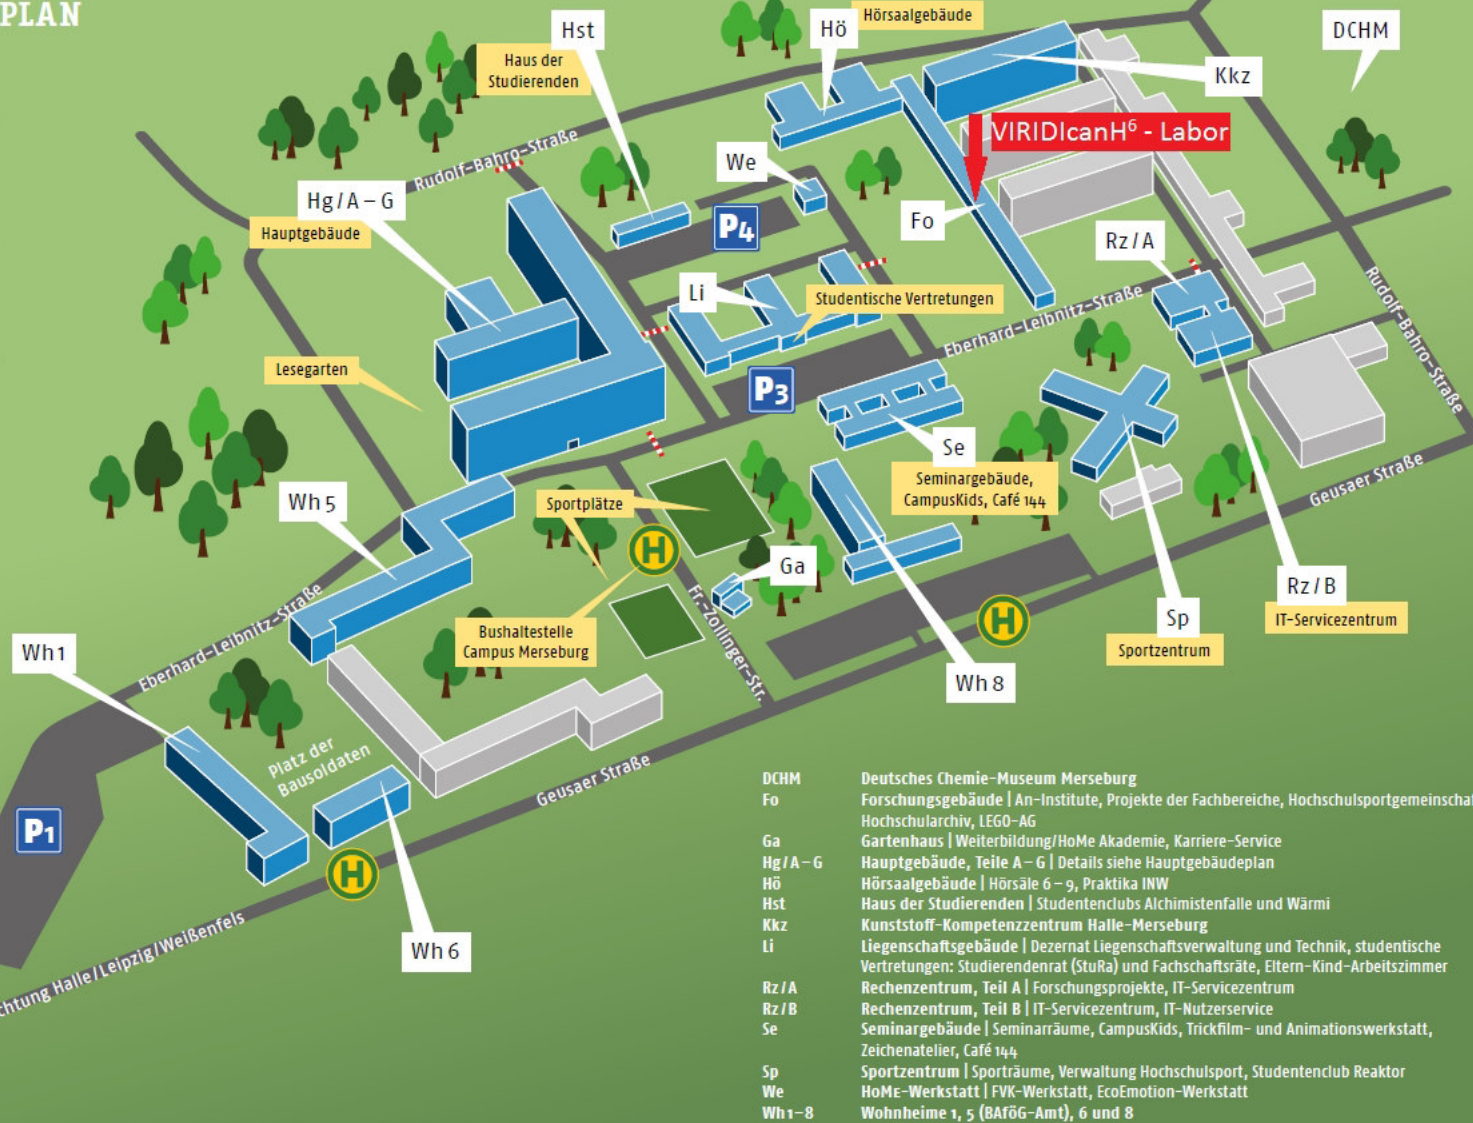

CAMPUSPLAN

HOME
HOCHSCHULE
MERSEBURG
University of Applied Sciences

- DCHM Deutsches Chemie-Museum Merseburg
- Fo Forschungsgebäude | An-Institute, Projekte der Fachbereiche, Hochschulsportgemeinschaft, Hochschularchiv, LEGO-AG
- Ga Gartenhaus | Weiterbildung/HoMe Akademie, Karriere-Service
- Hg/A-G Hauptgebäude, Teile A-G | Details siehe Hauptgebäudeplan
- Hö Hörsaalgebäude | Hörsäle 6-9, Praktika INW
- Hst Haus der Studierenden | Studentenclubs Alchimistenfalle und Wärme
- Kkz Kunststoff-Kompetenzzentrum Halle-Merseburg
- Li Liegenschaftsgebäude | Dezernat Liegenschaftsverwaltung und Technik, studentische Vertretungen: Studierendenrat (StuRa) und Fachschaftsräte, Eltern-Kind-Arbeitszimmer
- Rz/A Rechenzentrum, Teil A | Forschungsprojekte, IT-Servicezentrum
- Rz/B Rechenzentrum, Teil B | IT-Servicezentrum, IT-Nutzerservice
- Se Seminargebäude | Seminarräume, CampusKids, Trickfilm- und Animationswerkstatt, Zeichenatelier, Café 144
- Sp Sportzentrum | Sporträume, Verwaltung Hochschulsport, Studentclub Reaktor
- We HoMe-Werkstatt | FVK-Werkstatt, EcoEmotion-Werkstatt
- Wh1-8 Wohnheime 1, 5 (BAföG-Amt), 6 und 8